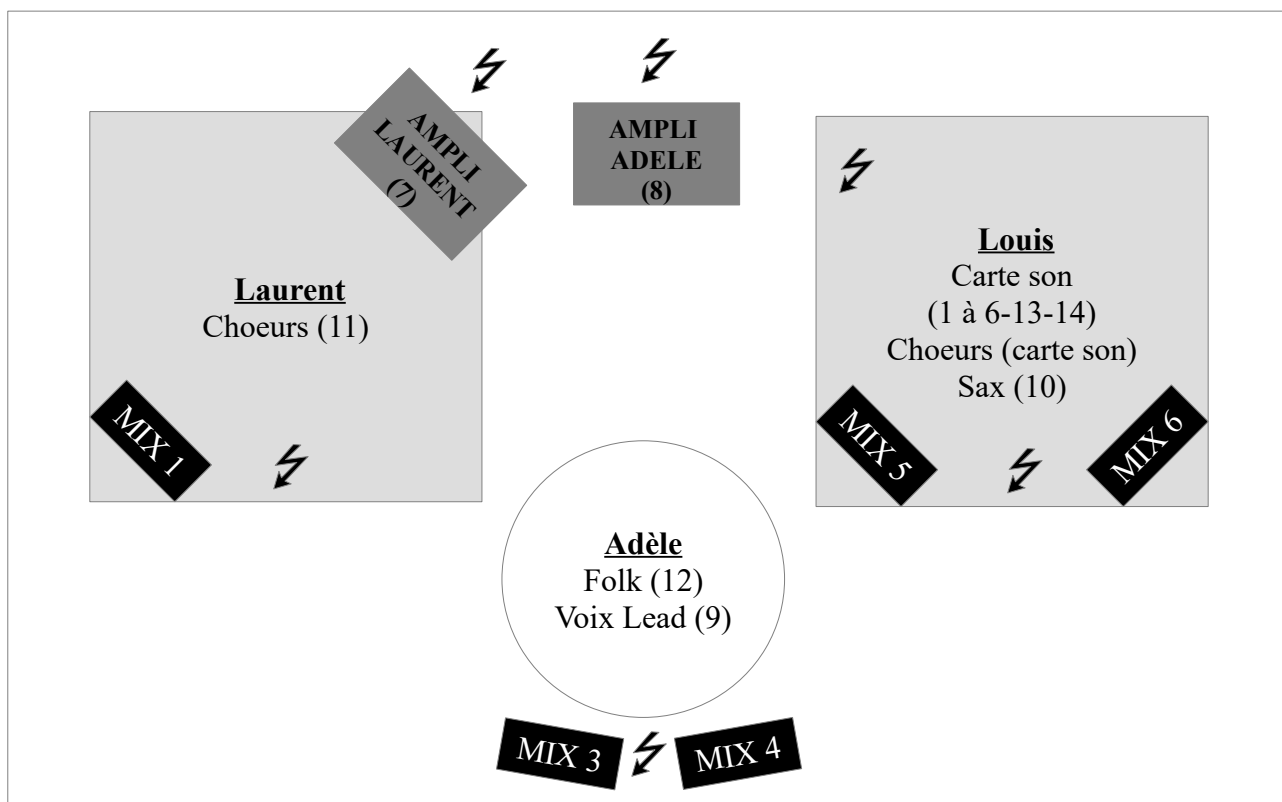

Technicien son :

- Geoffroy

MATERIEL A FOURNIR

Son :

- 1 système son façade (Subs + Têtes) filtré, de qualité professionnel, pouvant délivrer une pression acoustique adaptée à la taille de la salle, au nombre de spectateurs et au style de musique.
- 5 retours de scène de qualité professionnelle 15 pouces (voir plan de scène).
- 1 console de mixage avec 4 moteurs d'effets minimum.

Retours :

- MIX 1 : Laurent (guitare électrique et chœurs)
- MIX 3-4 : Adèle (Guitare électrique, guitare folk et chant lead)
- MIX 5-6 : Louis (machines et chœurs)

Le mix 2 est laissé libre.

Tout le backline est fourni par le groupe.

PLAN DE SCENE ADELE COYO

Laurent et Louis sont sur des risers de 2 mètres x 2 mètres et de 20 cm de haut.
Les nez des risers sont à 2,20 mètres du nez de scène. L'écart entre les 2 risers est de 3 mètres.

* La ligne du micro d'Adèle est splitée en 2 via un câble Y, une ligne va directement dans le patch en 12 (Voix Adèle dry), l'autre rentre et ressort de la carte son de Louis pour retourner dans le patch en 13 (Voix Adèle Fx).